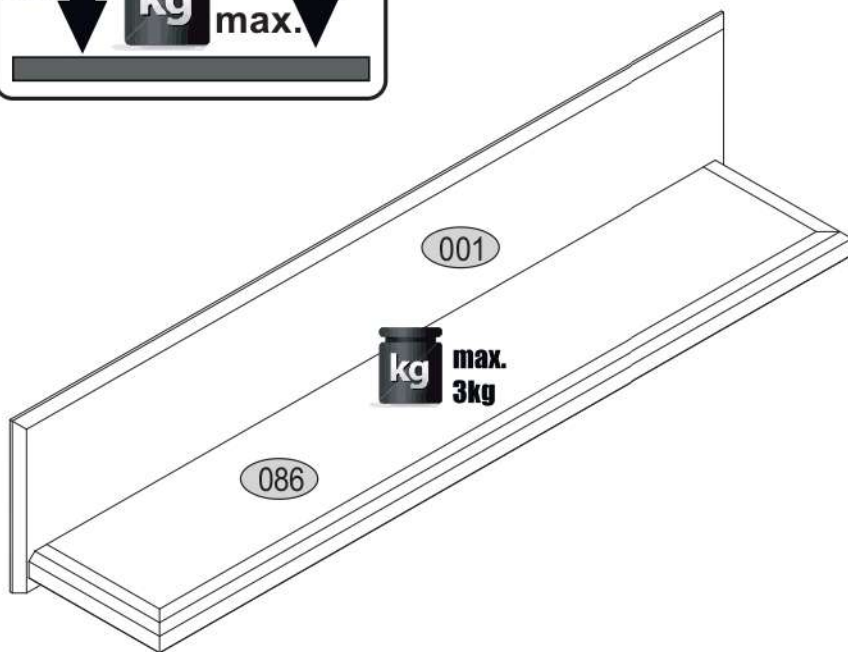

RIBANA 120

Kód	Rozmer				Balík
001	250	1200	16	1	1/1
086	1168	220	44	1	1/1
Príslušenstvo				1	1/1

<p>5x e1 Ø7x50</p> 	<p>4x f1 Ø8x30</p> 	<p>2x f3</p> 	<p>2x e2 Ø6.3x13</p> 
<p>4x e19 Ø5x9</p> 	<p>2x g2</p> 	<p>1x z1</p> 	<p>2x p17</p> 