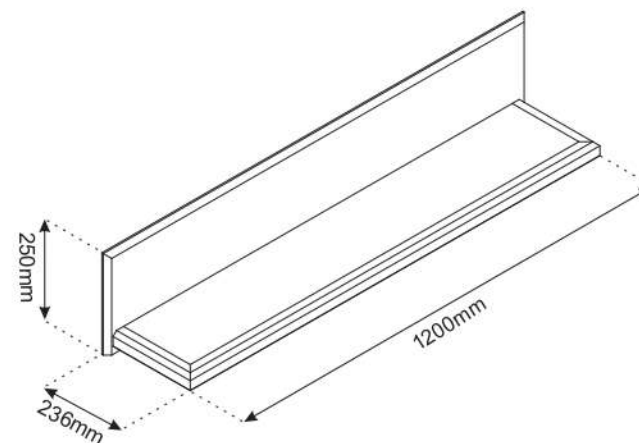

RIBANA 120

Kód	Rozmer				Balík
001	250	1200	16	1	1/1
086	1168	220	44	1	1/1
Príslušenstvo				1	1/1

<p>5x e1 Ø7x50</p> 	<p>4x f1 Ø8x30</p> 	<p>2x f3</p> 	<p>2x e2 Ø6.3x13</p> 
<p>4x e19 Ø5x9</p> 	<p>2x g2</p> 	<p>1x z1</p> 	<p>2x p17</p> 